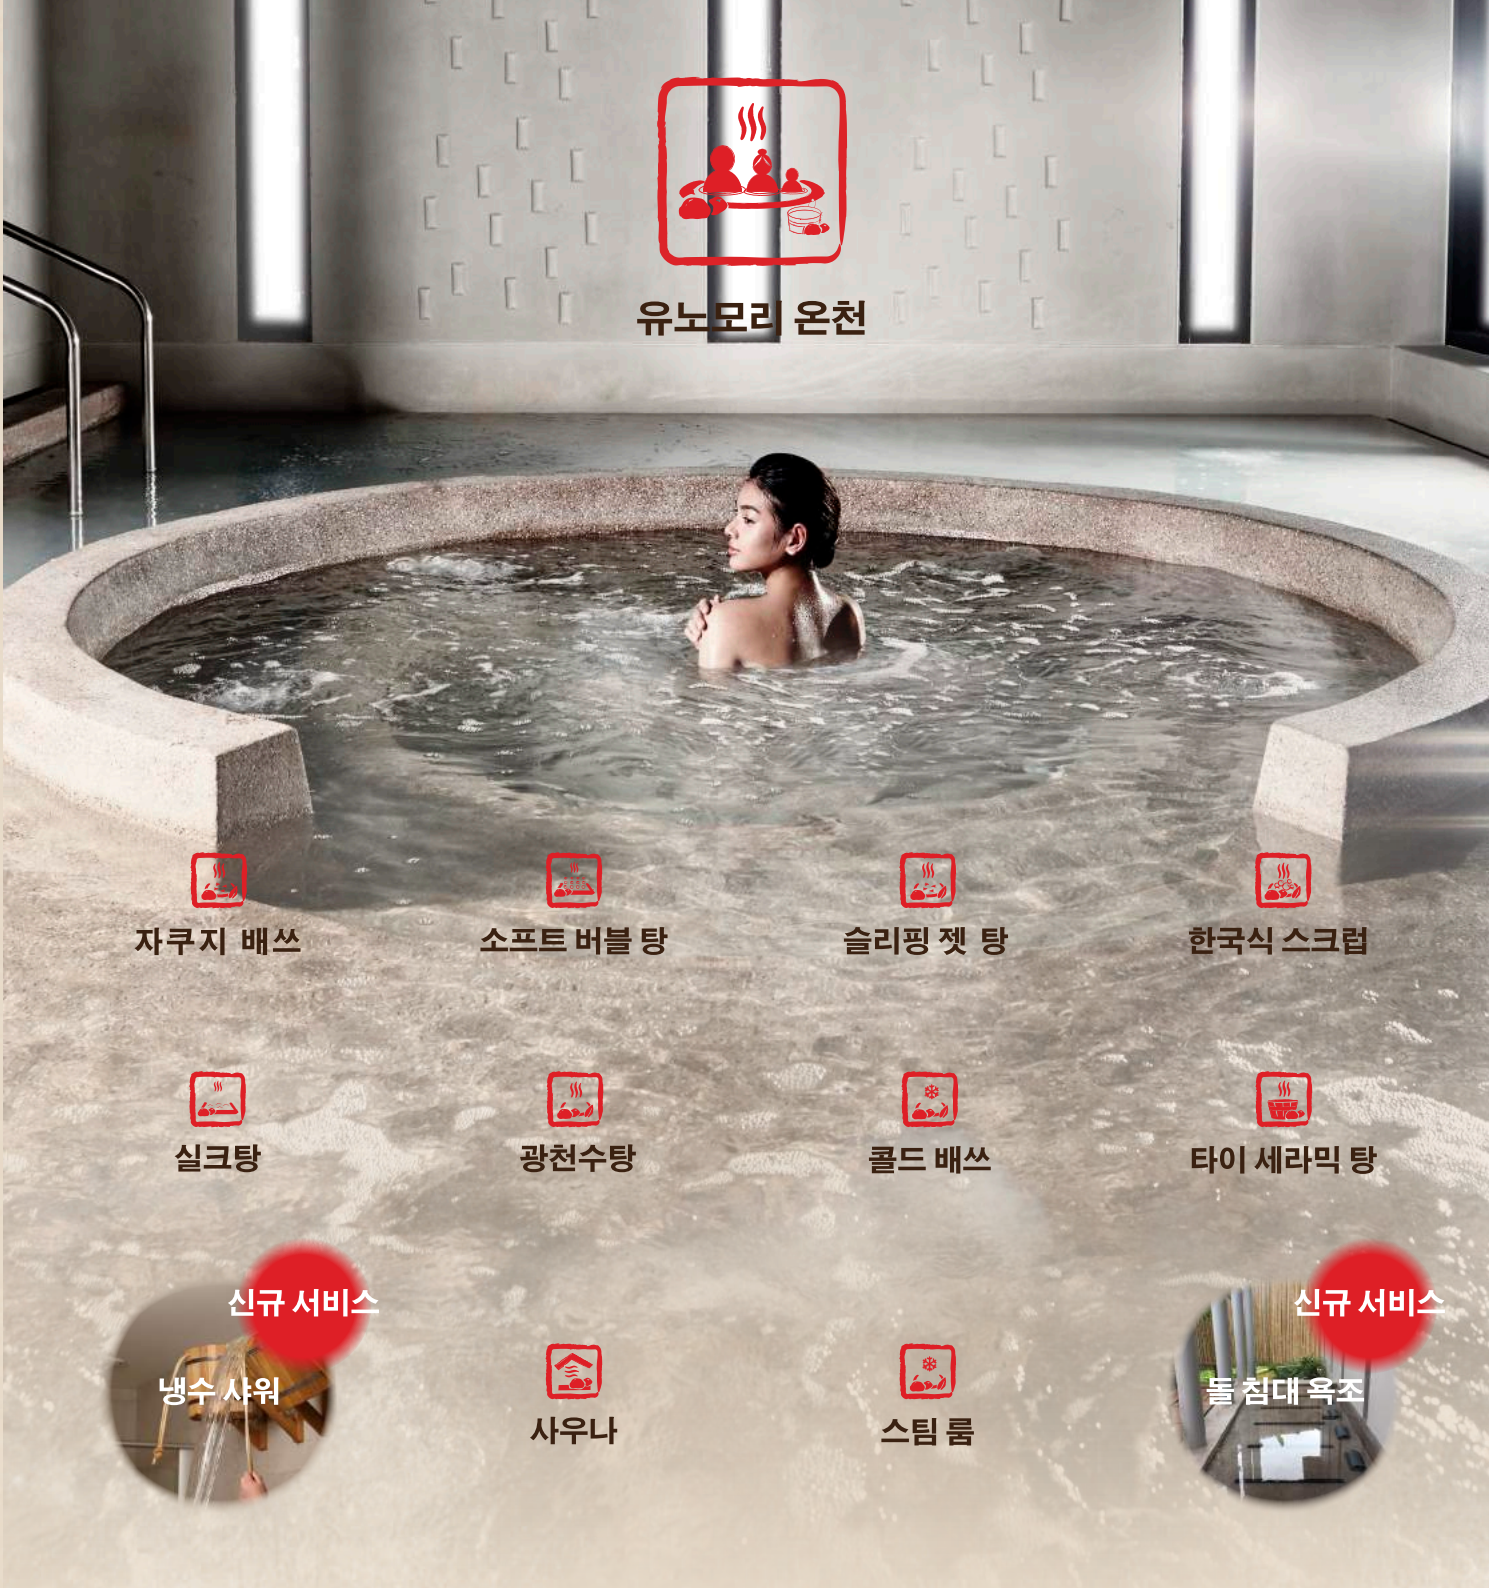

마사지 & 스파

저희의 스파 테라피는 편안함과 상쾌함의 완벽한 조화를 제공하도록 고안되었습니다. 온천욕으로 몸과 마음을 진정시키고 동시에 다시 일상 생활로 돌아갈 수 있는 생기 및 활력 또한 얻으실 수 있습니다.

아로마 마사지

자연적 치유력을 지닌 향기로운 에센셜 오일로 마사지의 효과를 극대화 하고, 스트레스와 긴장감을 완화 시킵니다.

허벌 콤프레스

타이 허벌리즘은 고대 전통 기법으로 수천년에 걸쳐 보존되어 왔습니다. 이 트리트먼트는 타이 마사지와 타이 허브 치료의 효능을 결합하여 피부에 자극을 줌과 동시에 진정 시키는 기법을 사용합니다.

얼굴 관리

유노모리 페이스 & 뷰티(Yunomori Facial & Beauty)는 피부 깊숙한 곳에서부터 바뀌는 아름다움을 드리기 위해 고객 맞춤형 및 개별 관리를 추구합니다. 저희의 다양한 스킨케어 트리트먼트는 여러분에게 탄력 있고, 빛나며, 활력 있는 피부를 드리고자 최선의 노력을 다할 것입니다.

타이 마사지

수천년 간 발전되어 온 테크닉을 통해, 전통 타이 마사지는 생리학과 전통 동양식 치료법의 총체적 테라피가 되었습니다.

유노모리 온천

자쿠지 배쓰

소프트 버블 탕

슬리핑 젯 탕

한국식 스크럽

실크 탕

광천수탕

콜드 배쓰

타이 세라믹 탕

신규 서비스

냉수 샤워

사우나

스팀 룸

신규 서비스

돌 침대 욕조

해피 라이스