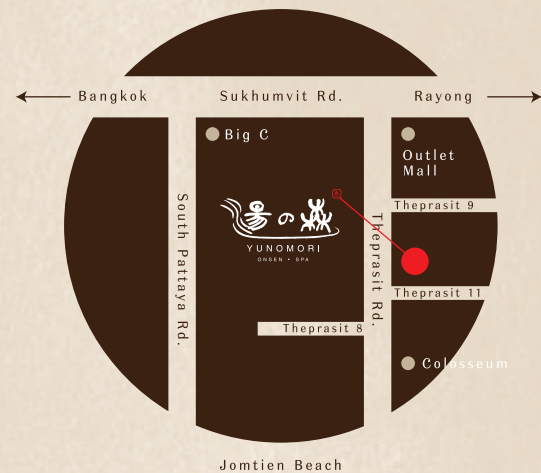

전통 타이 마사지

한국식 스크럽

아로마 마사지

유노모리 시설

- | | | |
|-------------|-------------|-------------|
| 빌딩 A | 빌딩 B | 빌딩 C |
| 메인 로비 | 유노모리 카페 | 미네랄 워터 배스 |
| 스파 리셉션 | 휴식 라운지 | 실내 욕탕 |
| 타이&풋 마사지 | 타이&풋 마사지 | 노천탕 |

지도 및 오시는 길